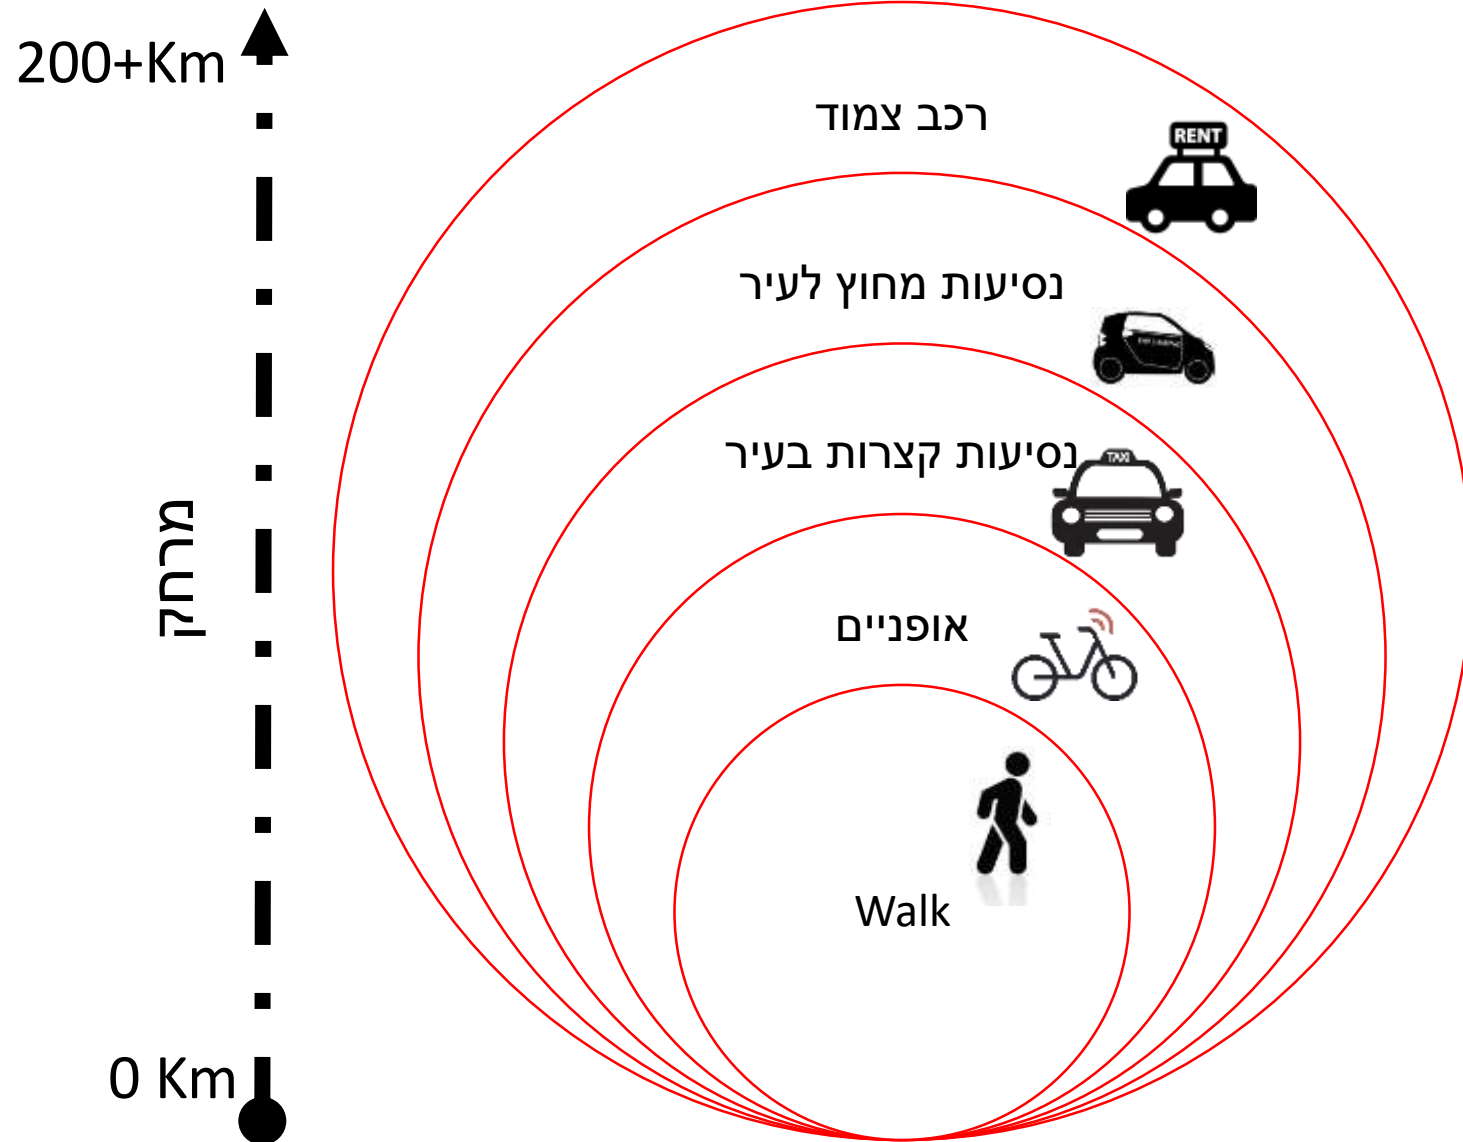

INTRODUCING THE

CAR2GO

GROUP

A NEW WAY TO GO

בעיית צואת הסוסים בעיר ניו יורק, 1898

2018

התנועה בעיר

תחבורה
שיתופית

20%
הפחתה של 20% בפליטת CO₂

30
רכב לכולם - רכב שיתופי משמש
בממוצע מעל 30 נהגים בחודש

14
כל רכב של CAR2GO מוריד לפחות 14 רכבים מהכביש
וחוסך 14 מקומות חניה

600x

נהגים בכל רוב

360°

אז איך זה עובד?

נוסעים