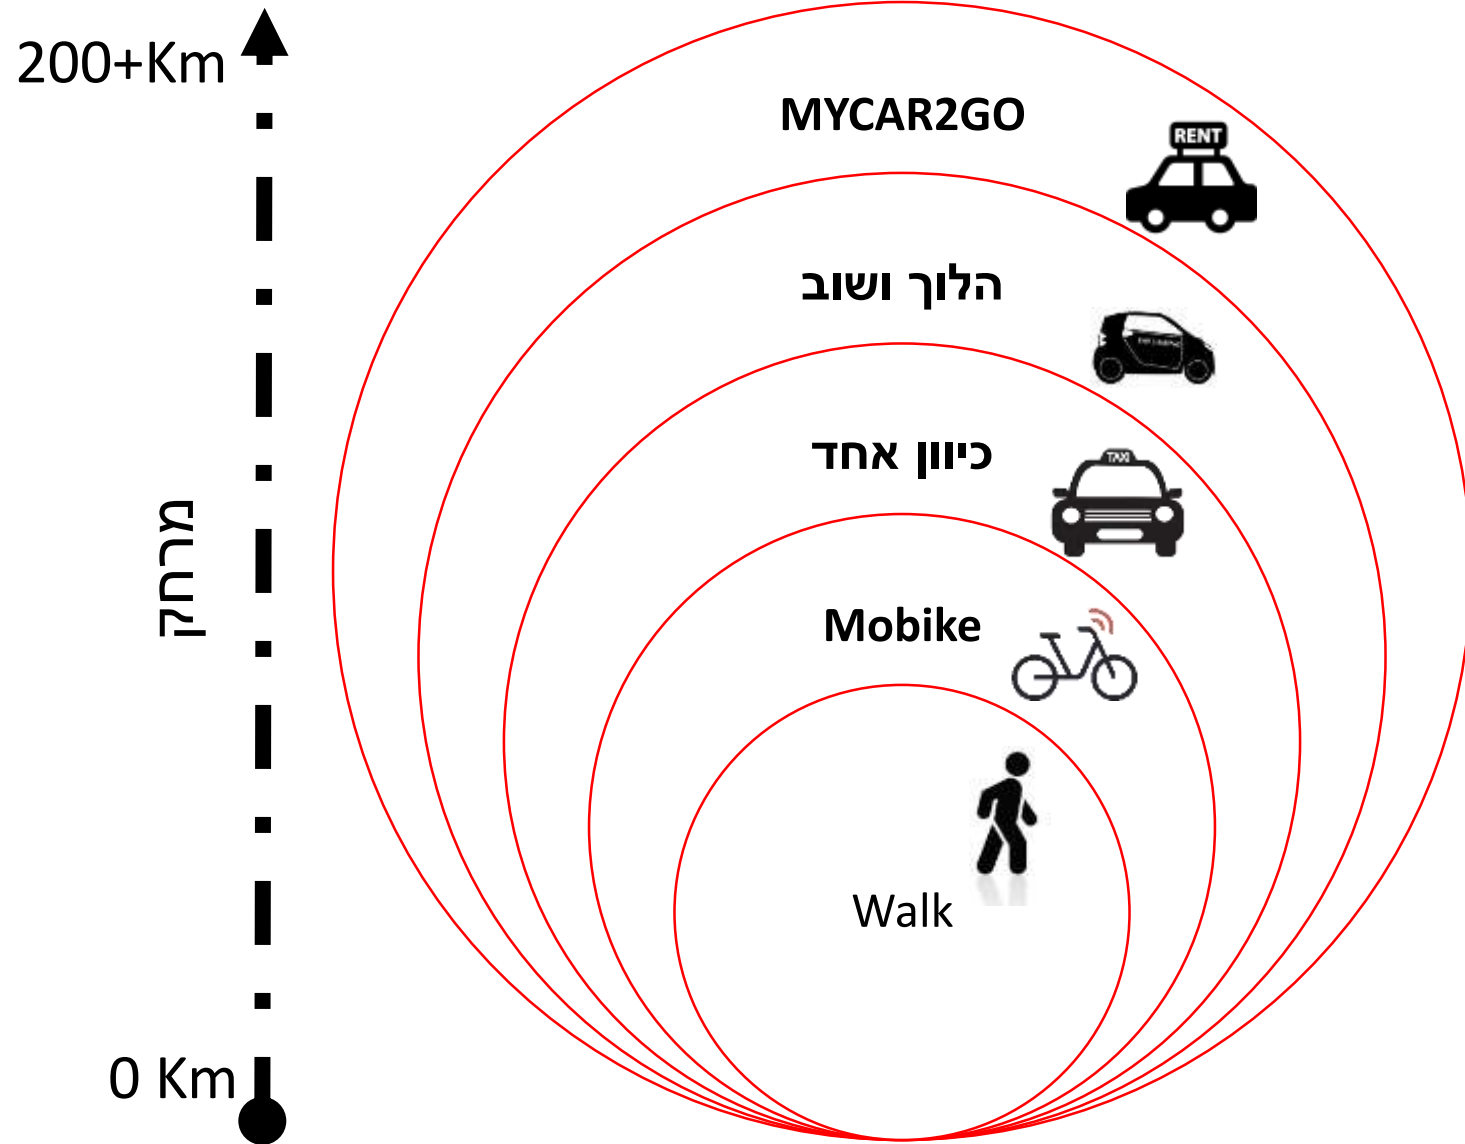

INTRODUCING THE

CAR2GO

GROUP

A NEW WAY TO GO

בעיית צואת הסוסים בעיר ניו יורק, 1898

2018

התנועה בעיר

תחבורה
שיתופית

20%
הפחתה של 20% בפליטת CO₂

30
רכב לכולם - רכב שיתופי משמש
בממוצע מעל 30 נהגים בחודש

14
כל רכב של CAR2GO מוריד לפחות 14 רכבים מהכביש
וחוסך 14 מקומות חניה

600x

נהגים בכל רוב

360°

אז איך זה עובד?

נוסעים