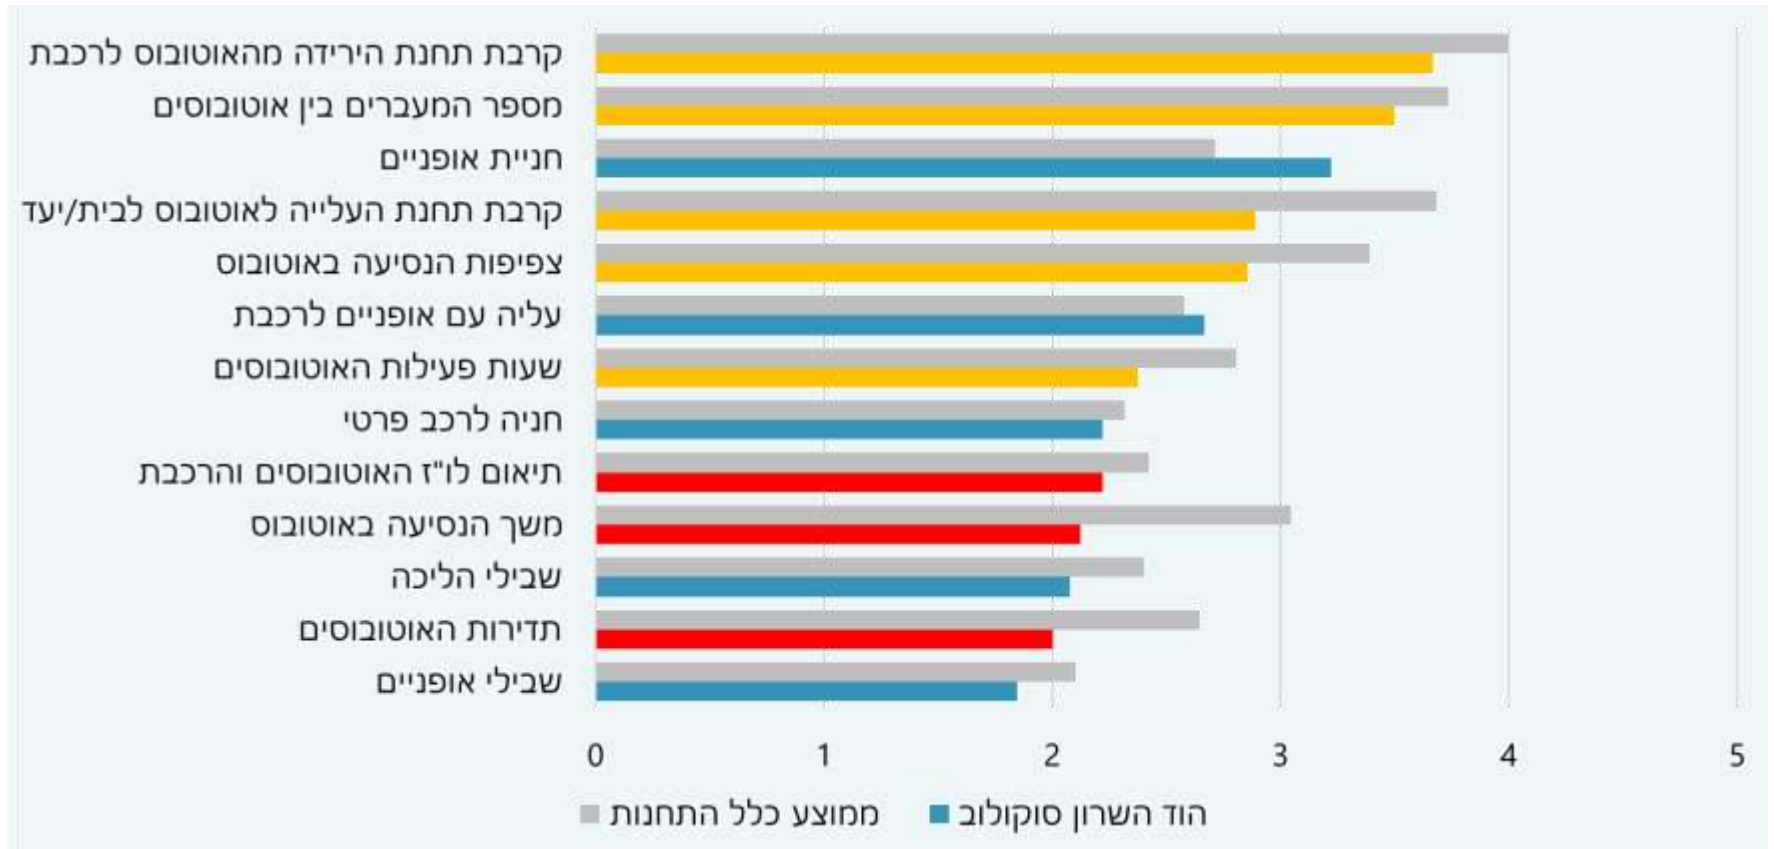

"חוסר תיאום בין שעות האוטובוסים
והרכבות"

הוד השרון סוקולוב | שביעות רצון מההגעה לרכבת

הוד"ש
סוקולוב

מה מקשה על ההגעה לתחנת הרכבת?

"אין חניה ברכבת אחרי 7 בבוקר, ולוקח 20 דקות
לפחות מהרכבת לשכונה בבוקר ובצהריים"