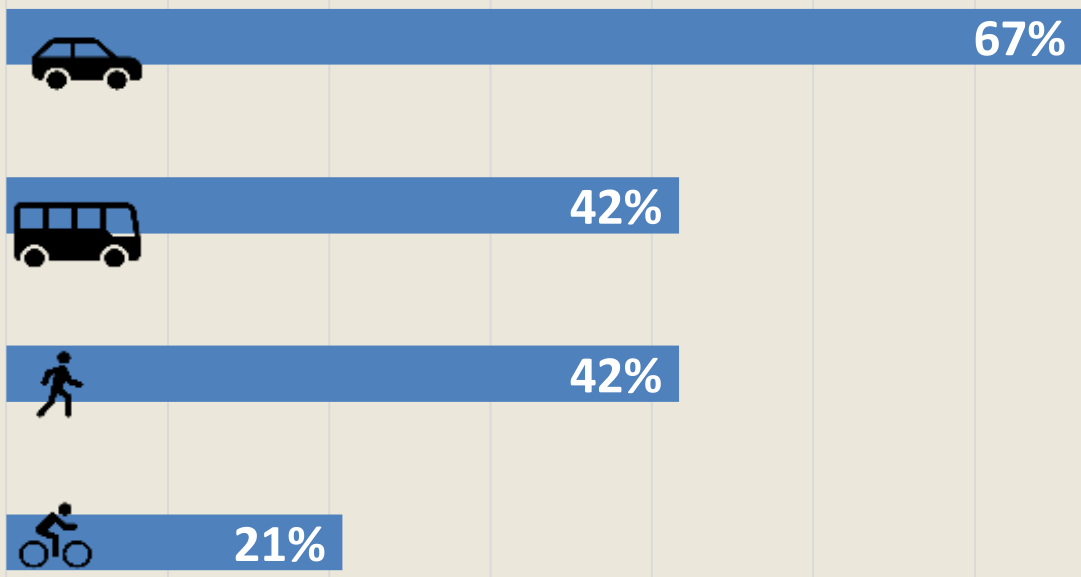

נגישות לתחנות הרכבת בתחבורה ציבורית

יום עיון רמת השירות בתחבורה הציבורית

כפר סבא

דצמבר 2019

תמר קינן, תחבורה היום ומחר

השוואה בין תחנות השרון

ממצאים | תחנת כפר סבא

אמצעי הנסיעה אל תחנת הרכבת