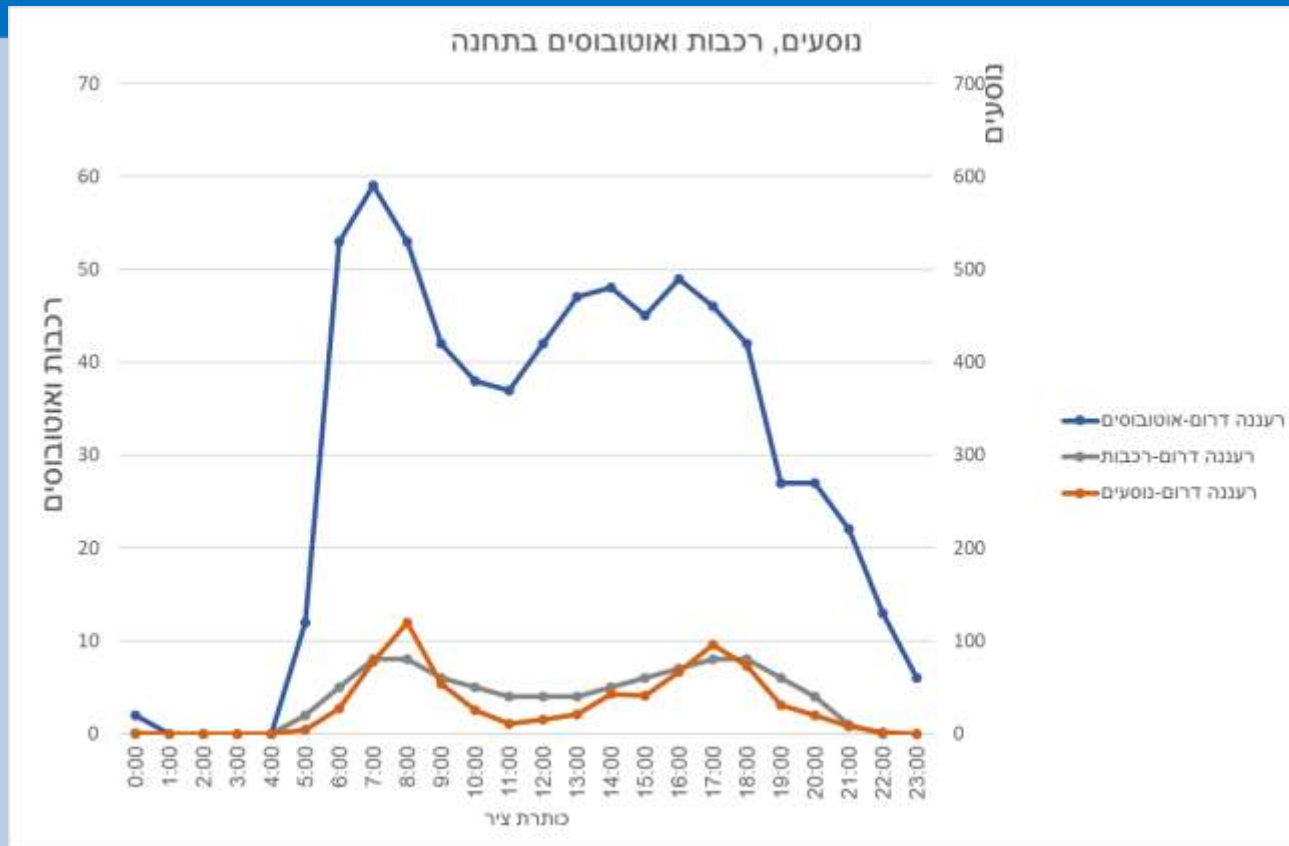

נגישות לתחנות הרכבת בתחבורה ציבורית

יום עיון רמת השירות בתחבורה הציבורית

כפר סבא

דצמבר 2019

תמר קינן, תחבורה היום ומחר

השוואה בין תחנות השרון

ממצאים | תחנת כפר סבא

אמצעי הנסיעה אל תחנת הרכבת

71%

מהמגיעים לתחנה ברכב פרטי היו מעדיפים להגיע באוטובוס

ממצאים | תחנת הוד השרון סוקולוב

אמצעי הנסיעה אל תחנת הרכבת

71%

מהמגיעים לתחנה ברכב פרטי היו מעדיפים להגיע באוטובוס

שירות לתחנת כפר סבא

שירות לתחנת הוד השרון

שירות לתחנת רעננה דרום

שירות לתחנות בימי שישי

שירות לתחנת כפר סבא במוצש

שירות לתחנת כפר סבא במוצש

משך זמן נסיעה ברכבת לעולים בתחנת רעננה דרום

משך זמן נסיעה ברכבת לעולים בתחנת כפר סבא

כפר סבא נורדאו | שביעות רצון מההגעה לרכבת