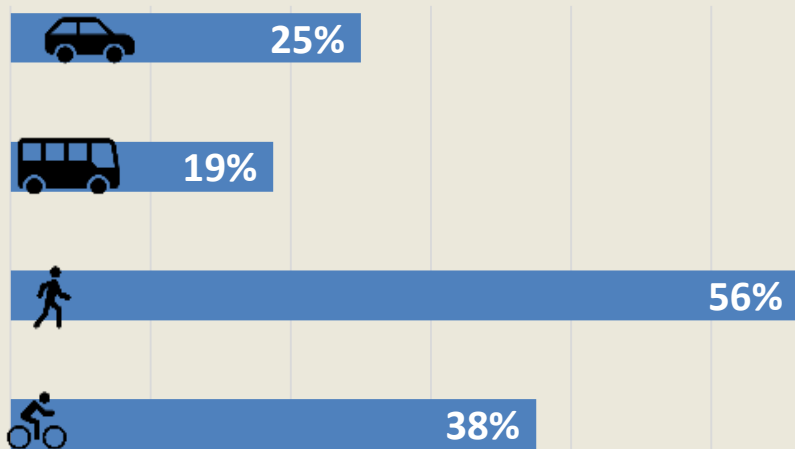

ממצאים | תחנת הוד השרון סוקולוב

אמצעי הנסיעה אל תחנת הרכבת