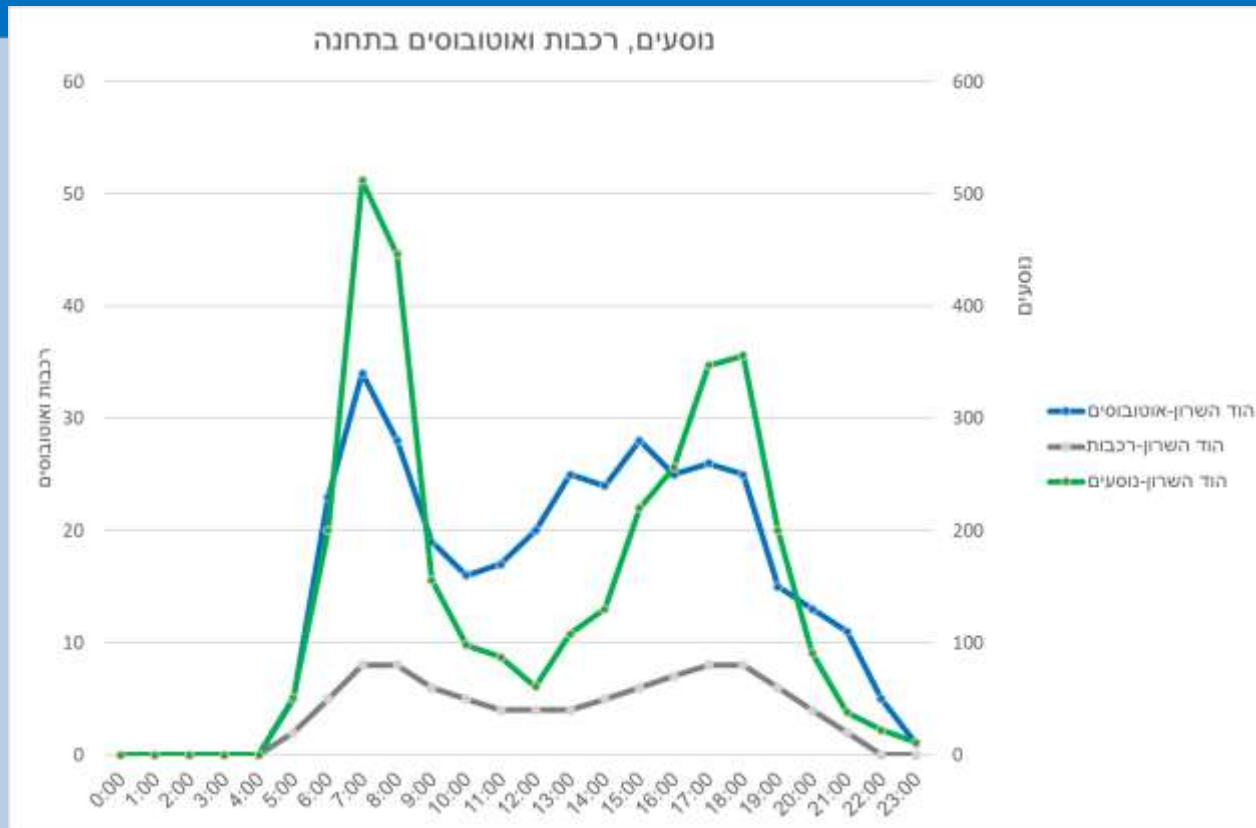

נגישות לתחנות הרכבת בתחבורה ציבורית

יום עיון רמת השירות בתחבורה הציבורית

כפר סבא

דצמבר 2019

תמר קינן, תחבורה היום ומחר

השוואה בין תחנות השרון

ממצאים | תחנת כפר סבא

אמצעי הנסיעה אל תחנת הרכבת

71%

מהמגיעים לתחנה ברכב פרטי היו מעדיפים להגיע באוטובוס

ממצאים | תחנת הוד השרון סוקולוב

אמצעי הנסיעה אל תחנת הרכבת

71%

מהמגיעים לתחנה ברכב פרטי היו מעדיפים להגיע באוטובוס

שירות לתחנת כפר סבא

שירות לתחנת הוד השרון

שירות לתחנת רעננה דרום

שירות לתחנות בימי שישי

שירות לתחנת כפר סבא במוצש

שירות לתחנת כפר סבא במוצש

משך זמן נסיעה ברכבת לעולים בתחנת רעננה דרום

משך זמן נסיעה ברכבת לעולים בתחנת כפר סבא

כפר סבא נורדאו | שביעות רצון מההגעה לרכבת