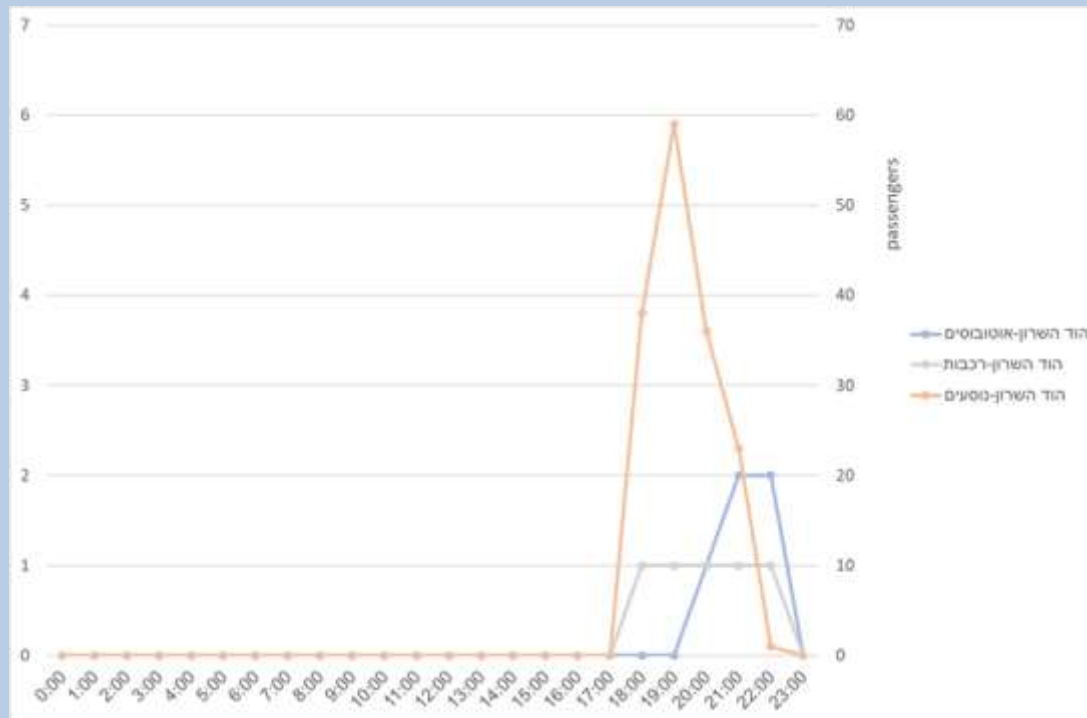

נגישות לתחנות הרכבת בתחבורה ציבורית

יום עיון רמת השירות בתחבורה הציבורית

כפר סבא

דצמבר 2019

תמר קינן, תחבורה היום ומחר

השוואה בין תחנות השרון

ממצאים | תחנת כפר סבא

אמצעי הנסיעה אל תחנת הרכבת

71%

מהמגיעים לתחנה ברכב פרטי היו מעדיפים להגיע באוטובוס

ממצאים | תחנת הוד השרון סוקולוב

אמצעי הנסיעה אל תחנת הרכבת

71%

מהמגיעים לתחנה ברכב פרטי היו מעדיפים להגיע באוטובוס

שירות לתחנת כפר סבא

שירות לתחנת הוד השרון

שירות לתחנת רעננה דרום

שירות לתחנות בימי שישי

שירות לתחנת כפר סבא במוצש

שירות לתחנת כפר סבא במוצש

משך זמן נסיעה ברכבת לעולים בתחנת רעננה דרום

משך זמן נסיעה ברכבת לעולים בתחנת כפר סבא

כפר סבא נורדאו | שביעות רצון מההגעה לרכבת