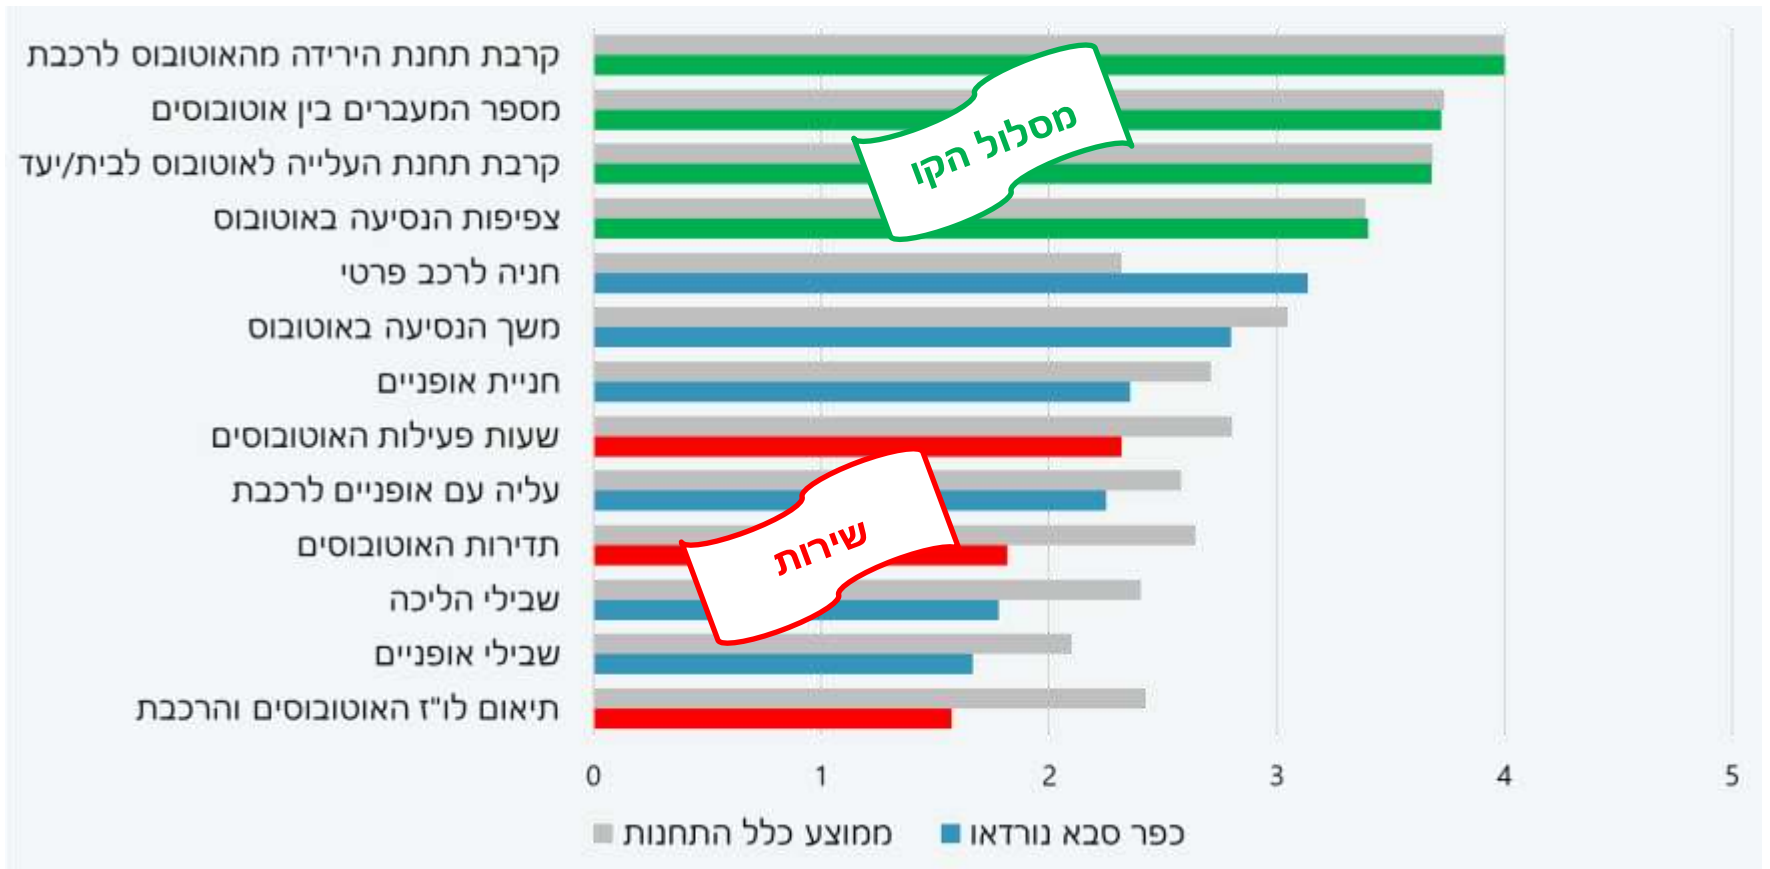

שירות לתחנת רעננה דרום

שירות לתחנות בימי שישי

שירות לתחנת כפר סבא במוצש

שירות לתחנת כפר סבא במוצש

משך זמן נסיעה ברכבת לעולים בתחנת רעננה דרום

משך זמן נסיעה ברכבת לעולים בתחנת כפר סבא

כפר סבא נורדאו | שביעות רצון מההגעה לרכבת