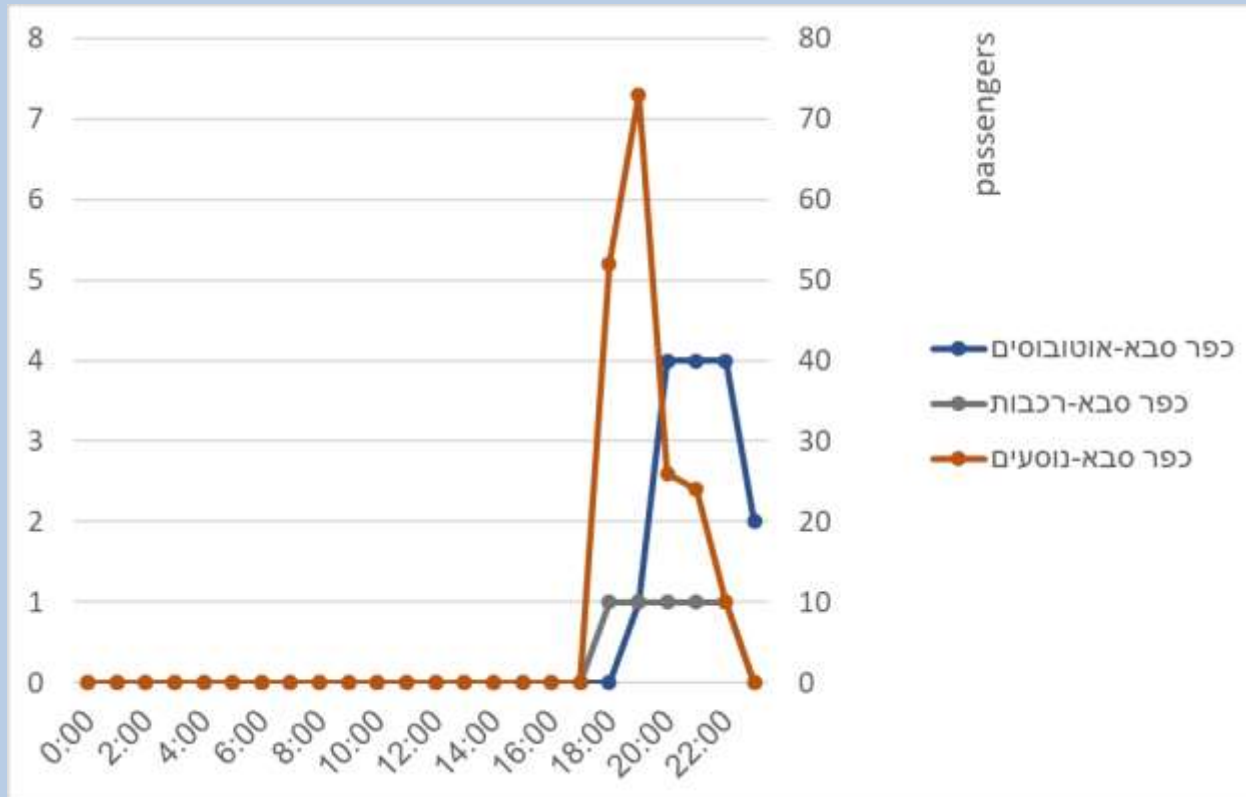

שירות לתחנת רעננה דרום

שירות לתחנות בימי שישי

שירות לתחנת כפר סבא במוצש

שירות לתחנת כפר סבא במוצש

משך זמן נסיעה ברכבת לעולים בתחנת רעננה דרום

משך זמן נסיעה ברכבת לעולים בתחנת כפר סבא

כפר סבא נורדאו | שביעות רצון מההגעה לרכבת