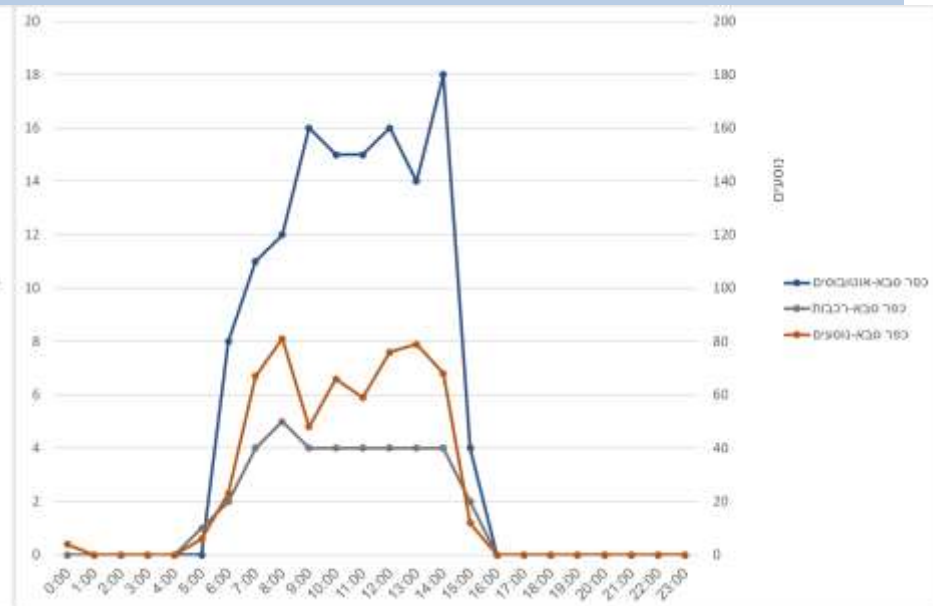

נגישות לתחנות הרכבת בתחבורה ציבורית

יום עיון רמת השירות בתחבורה הציבורית

כפר סבא

דצמבר 2019

תמר קינן, תחבורה היום ומחר

השוואה בין תחנות השרון

ממצאים | תחנת כפר סבא

אמצעי הנסיעה אל תחנת הרכבת

71%

מהמגיעים לתחנה ברכב פרטי היו מעדיפים להגיע באוטובוס

ממצאים | תחנת הוד השרון סוקולוב

אמצעי הנסיעה אל תחנת הרכבת

71%

מהמגיעים לתחנה ברכב פרטי היו מעדיפים להגיע באוטובוס

שירות לתחנת כפר סבא

שירות לתחנת הוד השרון

שירות לתחנת רעננה דרום

שירות לתחנות בימי שישי

שירות לתחנת כפר סבא במוצש

שירות לתחנת כפר סבא במוצש

משך זמן נסיעה ברכבת לעולים בתחנת רעננה דרום

משך זמן נסיעה ברכבת לעולים בתחנת כפר סבא

כפר סבא נורדאו | שביעות רצון מההגעה לרכבת