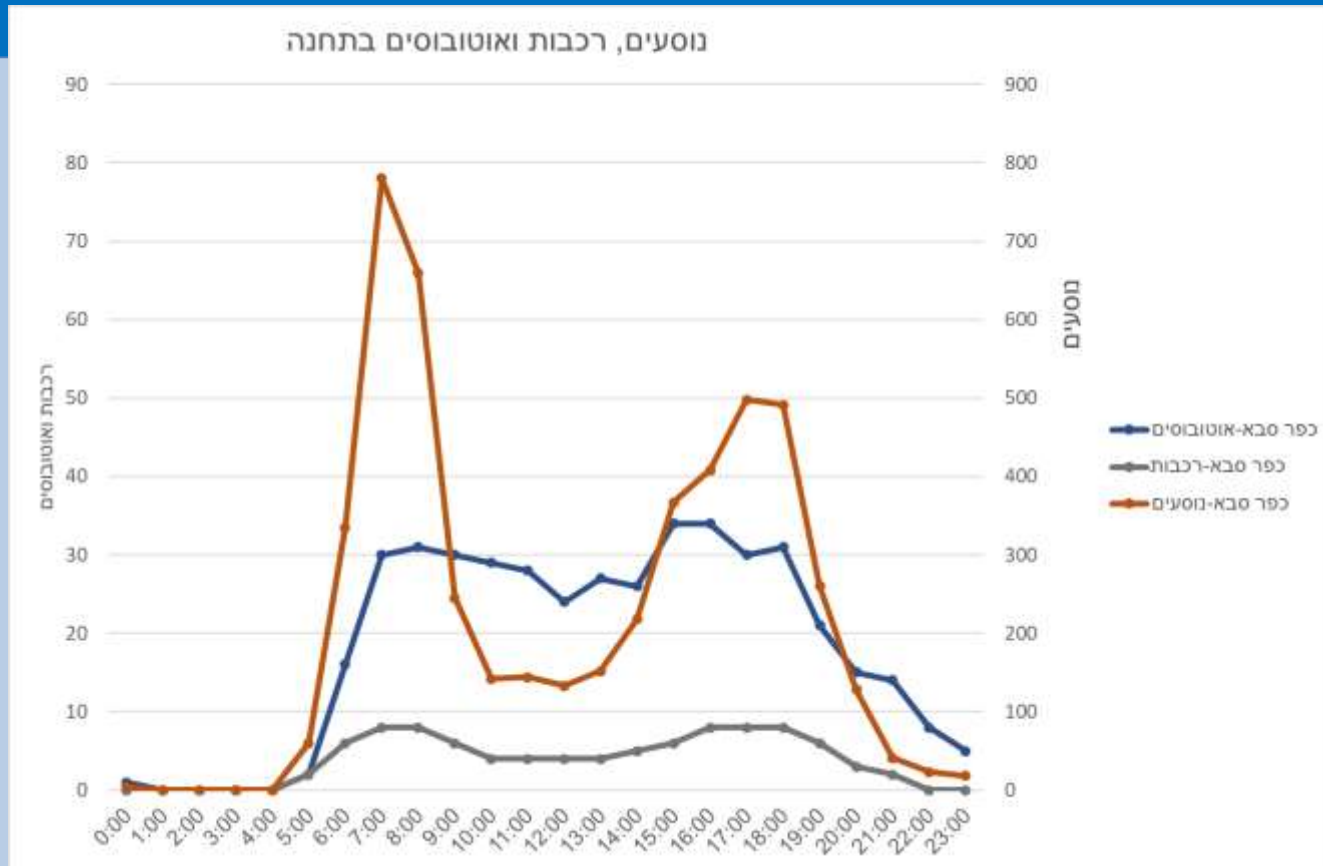

נגישות לתחנות הרכבת בתחבורה ציבורית

יום עיון רמת השירות בתחבורה הציבורית

כפר סבא

דצמבר 2019

תמר קינן, תחבורה היום ומחר

השוואה בין תחנות השרון

ממצאים | תחנת כפר סבא

אמצעי הנסיעה אל תחנת הרכבת

71%

מהמגיעים לתחנה ברכב פרטי היו מעדיפים להגיע באוטובוס

ממצאים | תחנת הוד השרון סוקולוב

אמצעי הנסיעה אל תחנת הרכבת

71%

מהמגיעים לתחנה ברכב פרטי היו מעדיפים להגיע באוטובוס

שירות לתחנת כפר סבא

שירות לתחנת הוד השרון

שירות לתחנת רעננה דרום

שירות לתחנות בימי שישי

שירות לתחנת כפר סבא במוצש

שירות לתחנת כפר סבא במוצש

משך זמן נסיעה ברכבת לעולים בתחנת רעננה דרום

משך זמן נסיעה ברכבת לעולים בתחנת כפר סבא

כפר סבא נורדאו | שביעות רצון מההגעה לרכבת