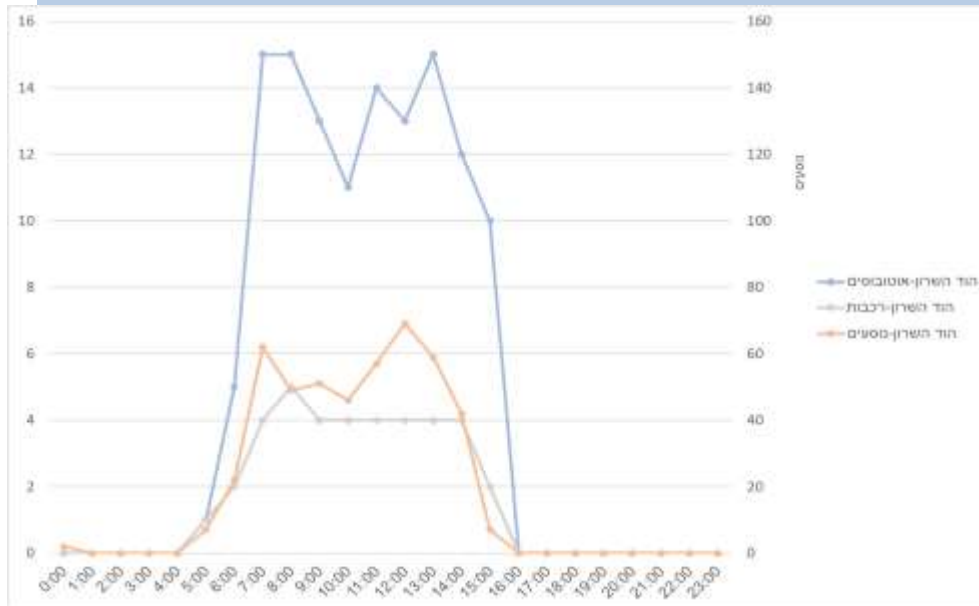

נגישות לתחנות הרכבת בתחבורה ציבורית

יום עיון רמת השירות בתחבורה הציבורית

כפר סבא

דצמבר 2019

תמר קינן, תחבורה היום ומחר

השוואה בין תחנות השרון

ממצאים | תחנת כפר סבא

אמצעי הנסיעה אל תחנת הרכבת

71%

מהמגיעים לתחנה ברכב פרטי היו מעדיפים להגיע באוטובוס

ממצאים | תחנת הוד השרון סוקולוב

אמצעי הנסיעה אל תחנת הרכבת

71%

מהמגיעים לתחנה ברכב פרטי היו מעדיפים להגיע באוטובוס

שירות לתחנת כפר סבא

שירות לתחנת הוד השרון

שירות לתחנת רעננה דרום

שירות לתחנות בימי שישי

שירות לתחנת כפר סבא במוצש

שירות לתחנת כפר סבא במוצש

משך זמן נסיעה ברכבת לעולים בתחנת רעננה דרום

משך זמן נסיעה ברכבת לעולים בתחנת כפר סבא

כפר סבא נורדאו | שביעות רצון מההגעה לרכבת