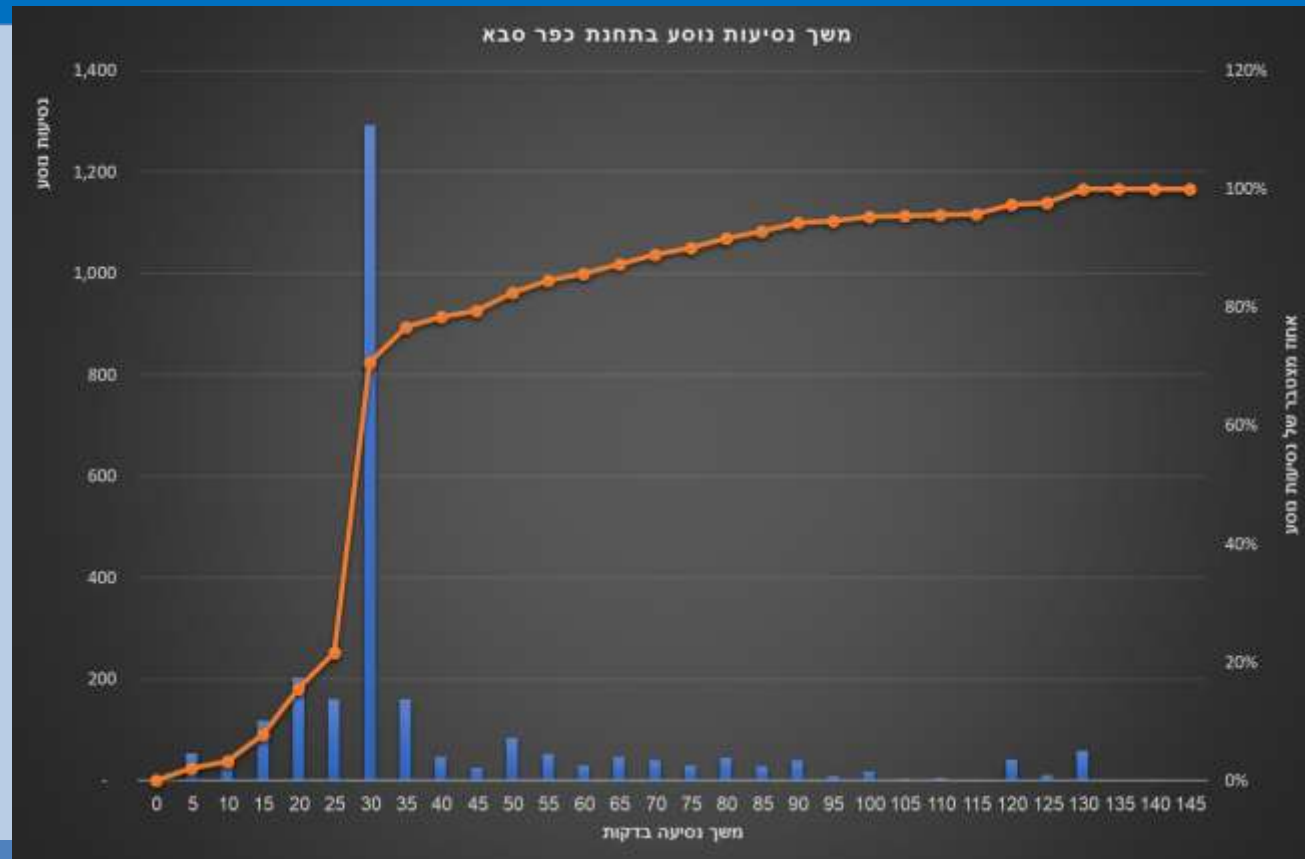

שירות לתחנת רעננה דרום

שירות לתחנות בימי שישי

שירות לתחנת כפר סבא במוצש

שירות לתחנת כפר סבא במוצש

משך זמן נסיעה ברכבת לעולים בתחנת רעננה דרום

משך זמן נסיעה ברכבת לעולים בתחנת כפר סבא

כפר סבא נורדאו | שביעות רצון מההגעה לרכבת