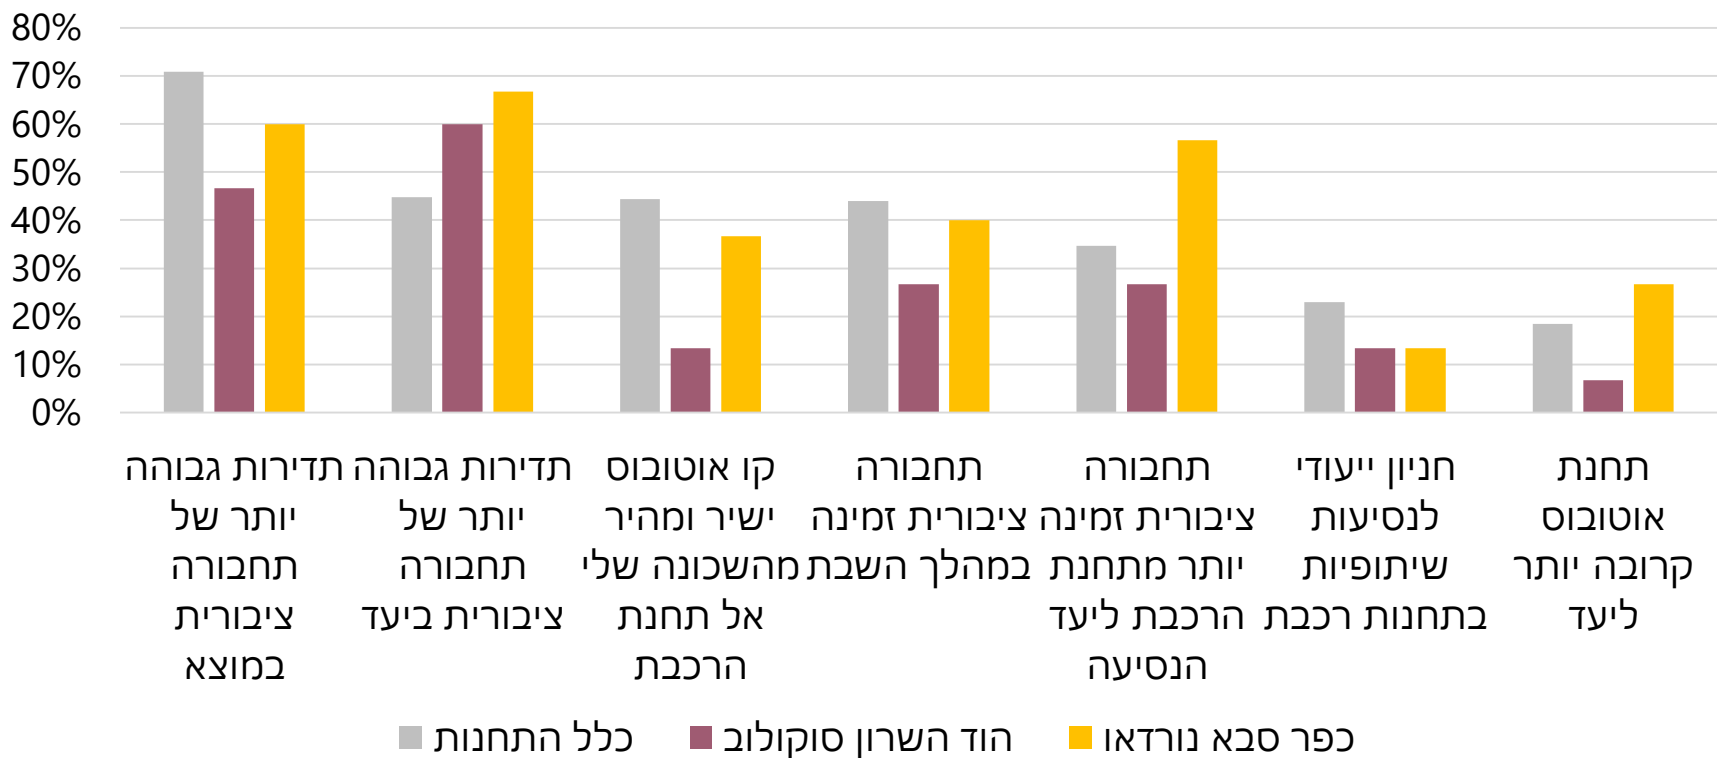

מה יגרום לך להשתמש יותר ברכבת?