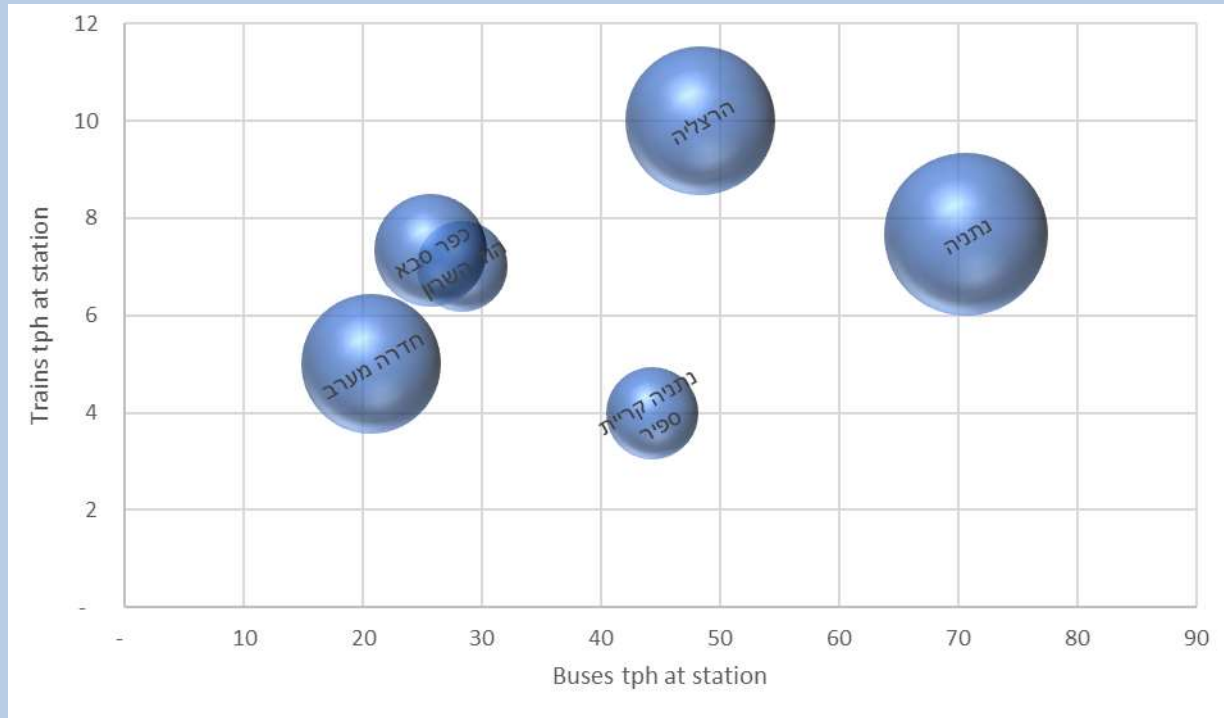

נגישות לתחנות הרכבת בתחבורה ציבורית

יום עיון רמת השירות בתחבורה הציבורית

כפר סבא

דצמבר 2019

תמר קינן, תחבורה היום ומחר

השוואה בין תחנות השרון

ממצאים | תחנת כפר סבא

אמצעי הנסיעה אל תחנת הרכבת

71%

מהמגיעים לתחנה ברכב פרטי היו מעדיפים להגיע באוטובוס

ממצאים | תחנת הוד השרון סוקולוב

אמצעי הנסיעה אל תחנת הרכבת

71%

מהמגיעים לתחנה ברכב פרטי היו מעדיפים להגיע באוטובוס

שירות לתחנת כפר סבא

שירות לתחנת הוד השרון