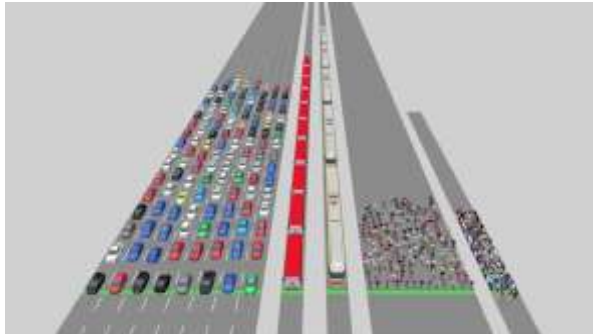

Roundabout

Roundabout