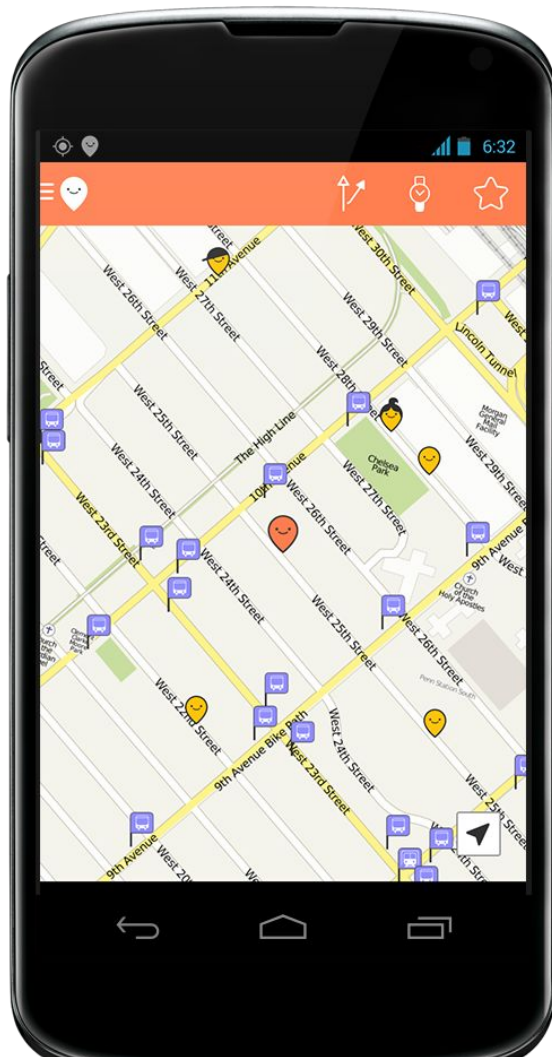

אבודים בחלל

או- למה אנחנו צריכים לווינים כדי למצוא את תחנת
האוטובוס ?

שלומי שבן

שירותים מבוססי GPS

Gett.

קצת על מקורות ה-GPS

בשידור חי: איפה ה-GPS משובש
ממש עכשיו?

מהדורה
2023-24

ישראל

אטלס הכבישים

כולל מדריך 100 אתרי טיול נבחרים

מוזמנים לשאול

דניאל שמיל
052-6102285

daniel.schmil@themarker.com
[@danielschmil](#)